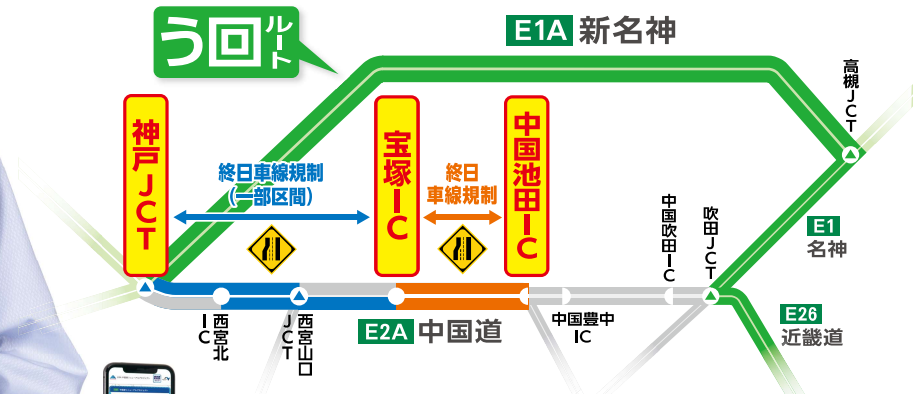

100年先の
安全・安心のために。

令和6年 **E2A**

中国道 リニューアル工事

終日
車線規制

中国池田! **上下線** 宝塚!
実施中

お盆・年末年始・GWは
規制を行いません

終日
車線規制
(一部区間)

宝塚! **上下線** 神戸!
実施中

お盆・年末年始・GWは
規制を行いません
(一部規制を除く)

中国道、周辺道路の混雑が予測されます。
新名神へのう回や、ご利用時間帯の変更などを
ご検討ください。ご理解・ご協力をお願いします。

リアルタイムの所要時間などがわかる!

中国道リニューアル

NEXCO西日本
お客さまセンター

0120-924863
(クルマでおかけ24時間ハローさん)

※伊勢志摩等一部の電話からはフリーダイヤルがご利用できない場合があります。
その場合は、06-6876-9031 (通話料有料)
電話番号をよくお確かめのうえ、おかけください。

アイハイウェイ
高速情報・道路交通情報
(24時間提供)

アイハイウェイへアクセス!
高速情報、走行ルート、渋滞など旅行計画にお役立ていただき、安全・快適に高速道路をお楽しみください。
https://ihighway.jp/ (要英訳)

みら、ひと…未来へ。