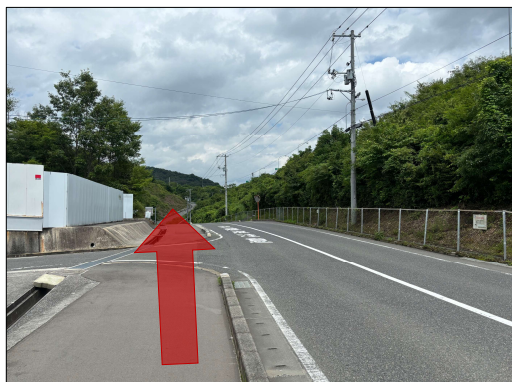

◆ 徒歩経路案内 < 下大島バス停 ~ 宮島SA (下り) >

① 下大島バス停から約50m南下し左折

② 高速道路を右手に見ながら直進

③ 約500m先を右折

④ 高速道路下を通り左折

⑤ 道なりで突き当りを右折

⑥ 階段から対面駐車場に渡り約150mで到着

※徒歩での移動は歩道をご利用いただき、横断の際には車両に十分ご注意願います。