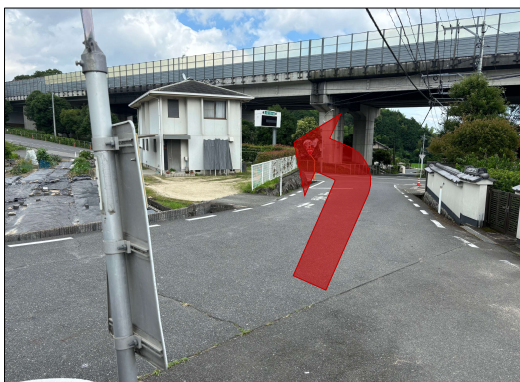

◆ 徒歩経路案内 < 下大島バス停 ~ 宮島SA (下り) >

① 下大島バス停から約50m南下し左折

② 高速道路を右手に見ながら直進

③ 約500m先を右折

④ 高速道路下を通り左折

⑤ 道なりで突き当りを右折

⑥ 階段から対面駐車場に渡り約150mで到着

※徒歩での移動は歩道をご利用いただき、横断の際には車両に十分ご注意願います。