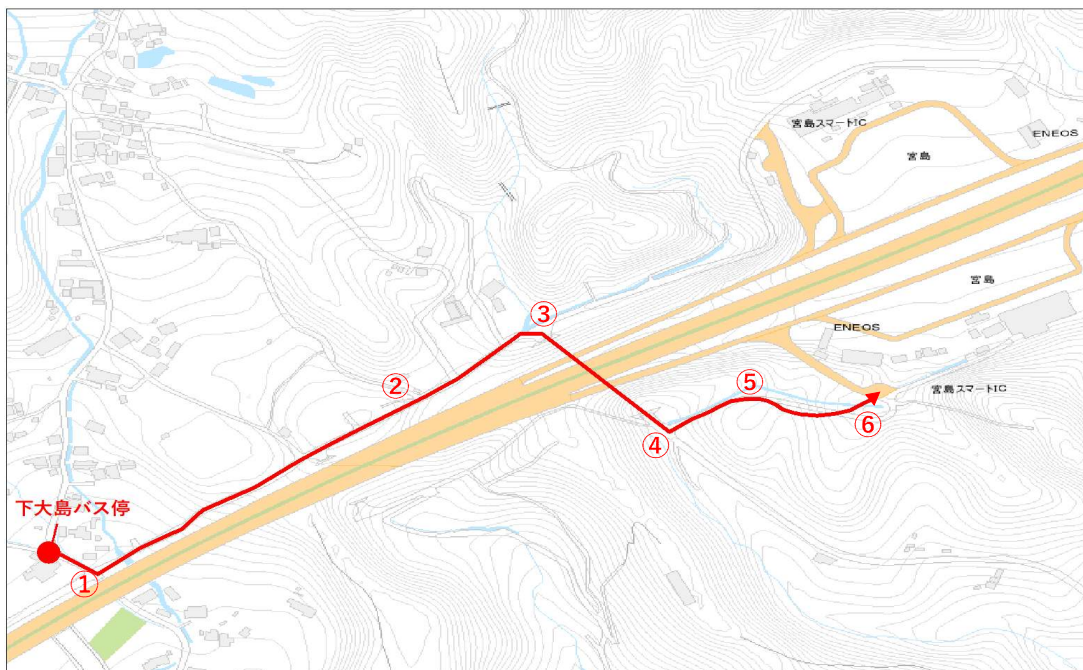

◆ 徒歩経路案内 < 下大島バス停 ~ 宮島SA (下り) >

① 下大島バス停から約50m南下し左折

② 高速道路を右手に見ながら直進

③ 約500m先を右折

④ 高速道路下を通り左折

⑤ 道なりで突き当りを右折

⑥ 階段から対面駐車場に渡り約150mで到着

※徒歩での移動は歩道をご利用いただき、横断の際には車両に十分ご注意願います。