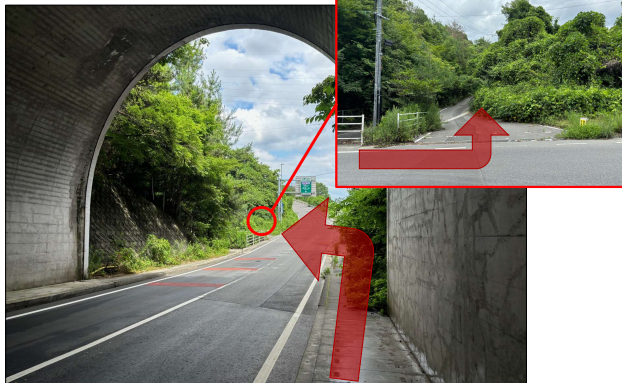

◆ 徒歩経路案内 < 下大島バス停 ~ 宮島SA (下り) >

① 下大島バス停から約50m南下し左折

② 高速道路を右手に見ながら直進

③ 約500m先を右折

④ 高速道路下を通り左折

⑤ 道なりで突き当りを右折

⑥ 階段から対面駐車場に渡り約150mで到着

※徒歩での移動は歩道をご利用いただき、横断の際には車両に十分ご注意願います。